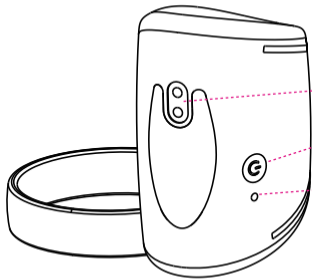

- 充电接口
- 开/关（长按3秒）；
  短按可选择不同的震动强度
- 指示灯

简体中文