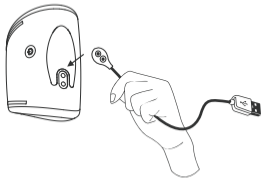

- 充電ポート
- ボタンA : On/Offの切替 (3秒押さえてください) & プッシュによるバイブレーションの切替
- インディケータライト

充電&使用方法

ハンズフリー

ハンズフリー

ピストン

ピストン

ボタン機能

パッケージに含まれているもの: