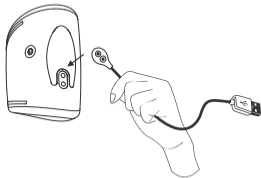

Для того, чтобы более подробно ознакомиться с гарантийными обязательствами, перейдите на ru.lovense.com/garantiya.

- 充电接口
- 开/关（长按3秒）；
短按可选择不同的震动强度
- 指示灯

简体中文

充电与使用

释放双手

释放双手

往复按摩

往复按摩