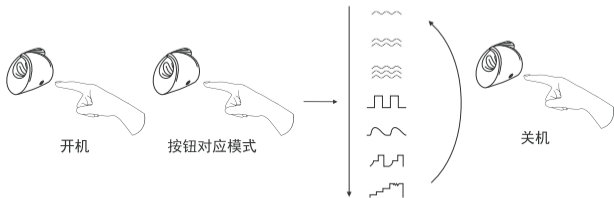

Для того, чтобы более подробно ознакомиться с гарантийными обязательствами, перейдите на ru.lovense.com/garantiya.

- 充电接口
- 开/关（长按3秒）；
短按可选择不同的震动强度
- 指示灯

简体中文

充电与使用

释放双手

释放双手

往复按摩

往复按摩

按钮作用

产品清单

- (1) 蓝牙龟头按摩器
- (1) USB充电线
- (1) 用户手册
- (2) 可选用绑带
- (1) 收纳袋

产品信息

材质	ABS塑料/亲肤安全硅胶
重量	133g
电池	可充锂离子电池
充电	65分钟
使用时间	长达115分钟
待机时间	长达120小时
防水性能	IPX7防水

充电

请先关闭Gush。然后将充电线插入任何USB接口或USB/AC电源适配器。电池充满大约需要65分钟。当充电完成时，红色指示灯将熄灭。