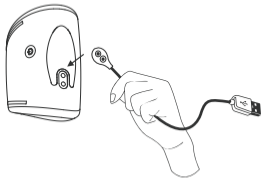

Aufladen und Verwenden

Aus

65 Min