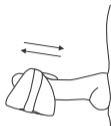

Зарядка и Использование

ВЫКЛ

65 Мин

Режим Handsfree

Режим Handsfree

Двигая вдоль пениса

Двигая вдоль пениса

Функции Кнопок