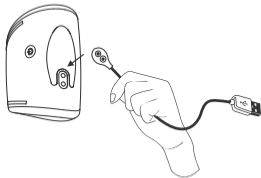

Chargement et utilisation

Débranché

65 minutes