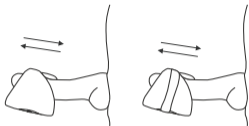

Masturbación Masturbación