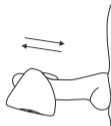

充电与使用

释放双手

释放双手

往复按摩

往复按摩