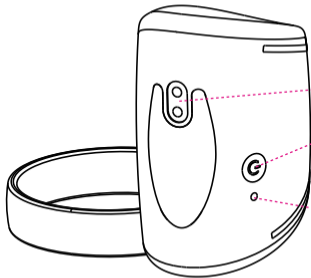

警告

- 请远离过于高温或低温的环境；
- 每六个月请至少充一次电；
- 充电时请勿使用玩具；
- 请勿将磁式充电头吸附到任何除了本玩具充电口外的金属材质上。

相关链接

您可以登录我们的网站查阅最新的用户指南和App下载链接，我们将持续更新我们的App以实现更多的功能。

在线用户指南：zh.lovensense.com/guide

App 下载地址：zh.lovensense.com/download

自定义玩具的相关信息：zh.lovensense.com/programmable-toys

- 充電ポート
- ボタンA : On/Offの切替 (3秒押さえてください) & プッシュによるバイブレーションの切替
- インディケータライト

充電&使用方法

ハンズフリー

ハンズフリー

ピストン

ピストン

ボタン機能

パッケージに含まれているもの: