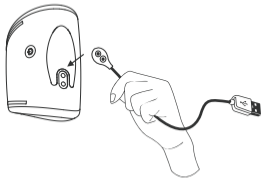

Carregamento e Utilização

Desligado

65 Minutos