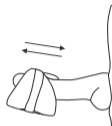

充电与使用

释放双手

释放双手

往复按摩

往复按摩