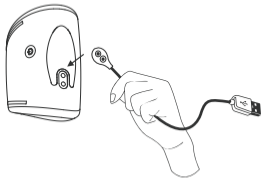

Зарядка и Использование

ВЫКЛ

65 Мин