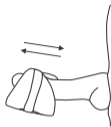

- 充電ポート
- ボタンA : On/Offの切替 (3秒押さえてください) & プッシュによるバイブレーションの切替
- インディケータライト

充電&使用方法

ハンズフリー

ハンズフリー

ピストン

ピストン

ボタン機能

パッケージに含まれているもの: