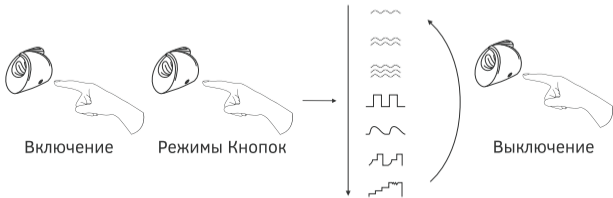

Зарядка и Использование

ВЫКЛ

65 Мин

Режим Handsfree

Режим Handsfree

Двигая вдоль пениса

Двигая вдоль пениса

Функции Кнопок