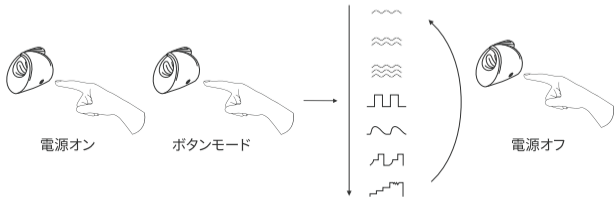

- 充電ポート
- ボタンA : On/Offの切替 (3秒押さえてください) & プッシュによるバイブレーションの切替
- インディケータライト

充電&使用方法

ハンズフリー

ハンズフリー

ピストン

ピストン

ボタン機能

パッケージに含まれているもの:

- (1) Bluetooth® 亀頭マッサージャー
- (1) USB充電ケーブル
- (1) ユーザーマニュアル
- (2) オプションバンド
- (1) 収納バッグ

商品仕様

素材	ABS樹脂／身体にやさしいシリコン
重量	133g
バッテリー	リチウムイオン充電式
充電時間	65分
使用時間	115分間まで
スタンドバイ	120時間まで
防水機能	IPX7 防水機能有り

充電

まずはじめにGushの電源を切ってください。ケーブルはどんなUポート、もしくはUSB/ACアダプターへも繋いで充電することができます。フル充電には約65分必要です。充電が満タンになると赤い電灯が消えます。