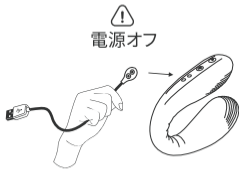

保修条款

Lovense为此产品提供一年的免费保修期。如您在原购日起一年内，发现产品存在因工艺，材料等问题造成的缺陷，请与我们联系，我们将为您免费更换产品。

请访问zh.lovense.com/warranty页面，了解详细的保修和产品退货信息。

- ・ 充電ポート
- ・ ボタン A : On/Off の切替 (3秒押さえてください) & プッシュによるバイブレーションの上方向への切替
- ・ ボタン B : プッシュによるバイブレーションの下方向への切替
- ・ インディケーター ライト

充電方法

おもちゃを完全に真っすぐに
しないでください
故障する可能性があります。

ボタン機能

電源オン

ボタンモード

電源オフ

パッケージに含まれているもの：

- ・ (1) Bluetooth®内蔵の遠隔デュアルバイブレーター
- ・ (1) USB充電ケーブル
- ・ (1) ユーザーマニュアル
- ・ (1) 収納バッグ