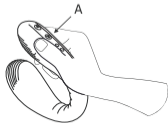

Функции Кнопок

Включение