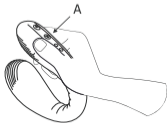

Visit www.lovense.com/warranty for detailed warranty and product return information.

- Puerto de Carga
- Botón A: Encender/Apagar (mantener por 3 segundos) & Vibración (pulsar una vez para "subir" a través de las vibraciones)
- Botón B: Vibración (Pulsar una vez para "bajar" a través de las vibraciones)
- Luz Indicadora

Carga y ajuste

NO enderece
completamente el juguete,
o podría romperse

Funciones de los botones

Encender

Modos de botón

Apagar

Qué Está Incluido

- (1) Vibrador dual ajustable con control remoto Bluetooth®
- (1) Cable USB de Carga
- (1) Manual del Usuario
- (1) Bolsa de almacenamiento