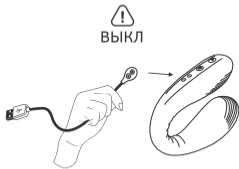

Зарядка и Настройка

НЕ выпрямляйте игрушку полностью, иначе она может сломаться.