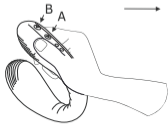

充電方法

おもちゃを完全に真っすぐに
しないでください
故障する可能性があります。

ボタン機能

電源オン

ボタンモード

電源オフ

パッケージに含まれているもの：

- ・ (1) Bluetooth®内蔵の遠隔デュアルバイブレーター
- ・ (1) USB充電ケーブル
- ・ (1) ユーザーマニュアル
- ・ (1) 収納バッグ