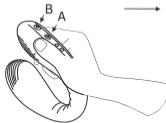

Зарядка и Настройка

НЕ выпрямляйте игрушку полностью, иначе она может сломаться.

Функции Кнопок

Включение

Режимы Кнопок

Выключение

Комплект Поставки

- (1) Регулируемый Двойной Вибратор с Bluetooth®
- (1) Зарядный USB-кабель
- (1) Руководство Пользователя
- (1) Сумка для Хранения