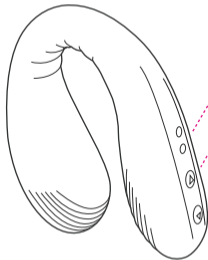

- ・ 充電ポート
- ・ ボタン A : On/Off の切替 (3秒押さえてください) & プッシュによるバイブレーションの上方向への切替
- ・ ボタン B : プッシュによるバイブレーションの下方向への切替
- ・ インディケーター ライト