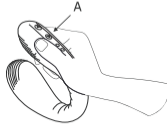

充電方法

おもちゃを完全に真っすぐに
しないでください
故障する可能性があります。

ボタン機能

電源オン

ボタンモード

電源オフ

パッケージに含まれているもの：

- ・ (1) Bluetooth®内蔵の遠隔デュアルバイブレーター
- ・ (1) USB充電ケーブル
- ・ (1) ユーザーマニュアル
- ・ (1) 収納バッグ