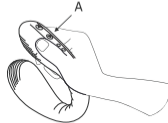

Зарядка и Настройка

НЕ выпрямляйте игрушку полностью, иначе она может сломаться.

Функции Кнопок

Включение

Режимы Кнопок

Выключение

Комплект Поставки

- (1) Регулируемый Двойной Вибратор с Bluetooth®
- (1) Зарядный USB-кабель
- (1) Руководство Пользователя
- (1) Сумка для Хранения