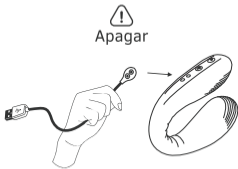

Carga y ajuste

NO enderece
completamente el juguete,
o podría romperse

Funciones de los botones

Encender

Modos de botón

Apagar

Qué Está Incluido

- (1) Vibrador dual ajustable con control remoto Bluetooth®
- (1) Cable USB de Carga
- (1) Manual del Usuario
- (1) Bolsa de almacenamiento