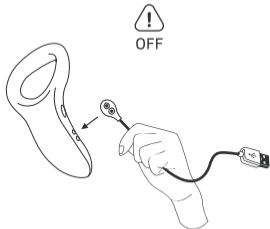

LOVENSE

Diamo

USER MANUAL

- Button: On/Off (hold for 3 seconds) & Cycle Through Vibrations (one tap)
- Indicator Light
- Charging Port

English

Charging & Wearing

Put the toy on before you're aroused.
Insert one testicle at a time,
then carefully slip the penis through the ring.

Button Functions

What's Included

- (1) Bluetooth® Remote-Controlled Vibrating Cock Ring
- (1) USB Charging Cable
- (1) User Manual
- (1) Storage Bag

Specifications

Materials	Body-Safe Silicone
Weight	86g
Battery	Li-Ion Rechargeable
Charging	70 Minutes
Use Time	up to 175 Minutes
Standby	up to 120 Hours
Waterproof	IPX7 Waterproof

Español

Carga y uso

Póngase el juguete antes de la erección.
Inserte un testículo a la vez, luego deslice
con cuidado el pene a través del anillo.

Funciones de los botones

Qué Está Incluido

- (1) Anillo vibrador para el pene con control remoto Bluetooth®
- (1) Cable USB de Carga
- (1) Manual del Usuario
- (1) Bolsa de almacenamiento

Deutsch

Aufladen und Tragen

Legen Sie das Spielzeug an, bevor Sie erregt sind. Führen Sie einen Hoden nach dem anderen ein und schieben Sie dann den Penis vorsichtig durch den Ring.

Tastenfunktionen

Inhalt