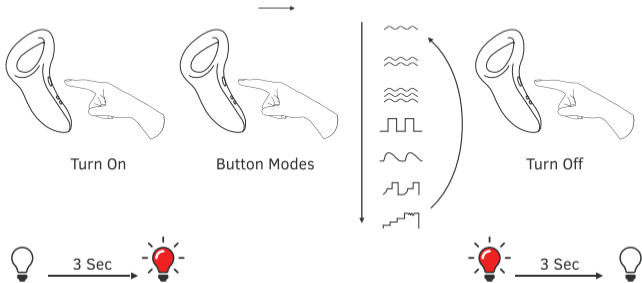

LOVENSE

Diamo

USER MANUAL

- Button: On/Off (hold for 3 seconds) & Cycle Through Vibrations (one tap)
- Indicator Light
- Charging Port

English

Charging & Wearing

Put the toy on before you're aroused.
Insert one testicle at a time,
then carefully slip the penis through the ring.

Button Functions

What's Included

- (1) Bluetooth® Remote-Controlled Vibrating Cock Ring
- (1) USB Charging Cable
- (1) User Manual
- (1) Storage Bag

Specifications

Materials	Body-Safe Silicone
Weight	86g
Battery	Li-Ion Rechargeable
Charging	70 Minutes
Use Time	up to 175 Minutes
Standby	up to 120 Hours
Waterproof	IPX7 Waterproof

Español

Carga y uso

Póngase el juguete antes de la erección.
Inserte un testículo a la vez, luego deslice
con cuidado el pene a través del anillo.

Funciones de los botones

Qué Está Incluido

- (1) Anillo vibrador para el pene con control remoto Bluetooth®
- (1) Cable USB de Carga
- (1) Manual del Usuario
- (1) Bolsa de almacenamiento

Deutsch

Aufladen und Tragen

Legen Sie das Spielzeug an, bevor Sie erregt sind. Führen Sie einen Hoden nach dem anderen ein und schieben Sie dann den Penis vorsichtig durch den Ring.

Tastenfunktionen

Inhalt