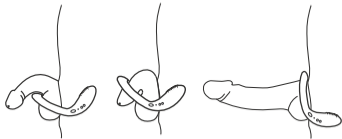

Зарядка и Ношение

Наденьте игрушку до возбуждения.
Вставляйте яички по одному за раз,
затем аккуратно просуньте пенис
через кольцо.

Функции Кнопок

Комплект Поставки

- (1) Управляемое на расстоянии эрекционное кольцо с Bluetooth®
- (1) Зарядный USB-кабель
- (1) Руководство Пользователя
- (1) Сумка для Хранения