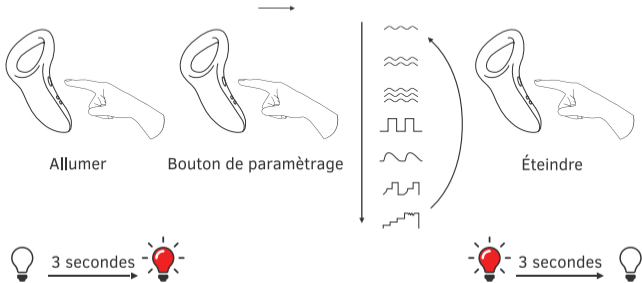

Visite es.lovense.com/garantia para información detallada sobre la garantía y retorno de producto.

- Bouton : Marche/Arrêt (maintenir pendant 3 secondes) & Niveaux de Vibrations (une seule pression)
- Voyant Lumineux
- Port de chargement

Chargement et port

Mettez le jouet avant d'être excité. Insérez un testicule à la fois, puis glissez soigneusement le pénis à travers l'anneau.

Fonctions des boutons

Inclus

- (1) Anneaux vibrant télécommandé Bluetooth®
- (1) Câble de Chargement USB
- (1) Manuel d'Utilisateur
- (1) Sac de rangement