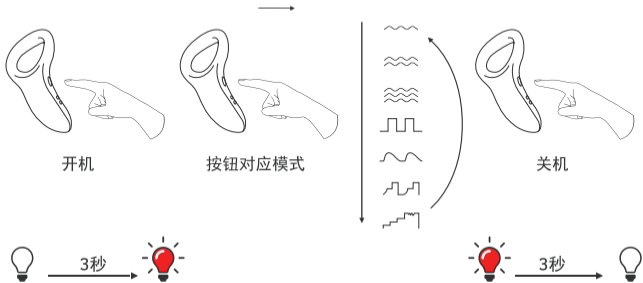

Для того, чтобы более подробно ознакомиться с гарантийными обязательствами, перейдите на ru.lovense.com/garantiya.

- 按钮：开/关（长按3秒）；
短按可选择不同的震动强度
- 指示灯
- 充电接口

充电与穿戴

请在勃起前佩戴玩具。逐个将睾丸穿过，然后小心地将阴茎穿过震动环。

按钮作用

产品清单