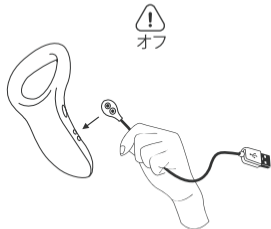

请访问zh.lovense.com/warranty页面，了解详细的保修和产品退货信息。

- ・ ボタン: On/Off の切替 (3秒間押さえてください) & プッシュによるバイブレーションの切替
- ・ インディケータライト
- ・ 充電ポート

充電&着用

勃起する前に着用してください。また一つの陰部にのみ使用するようにしてください。ゆっくりと滑らせるように着用してください。

ボタン機能

パッケージに含まれているもの：