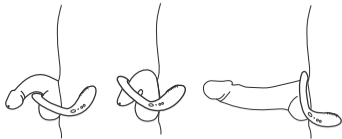

Español

Carga y uso

Póngase el juguete antes de la erección.
Inserte un testículo a la vez, luego deslice
con cuidado el pene a través del anillo.

Funciones de los botones

Qué Está Incluido

- (1) Anillo vibrador para el pene con control remoto Bluetooth®
- (1) Cable USB de Carga
- (1) Manual del Usuario
- (1) Bolsa de almacenamiento