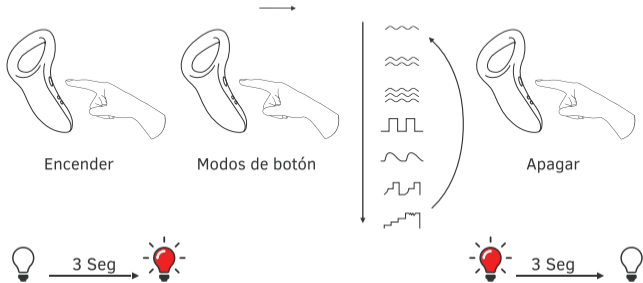

Visit www.lovense.com/warranty for detailed warranty and product return information.

- Botón: Encender/Apagar (mantener por 3 segundos) & Alternar Vibraciones (Pulsar una vez)
- Luz Indicadora
- Puerto de Carga

Español

Carga y uso

Póngase el juguete antes de la erección.
Inserte un testículo a la vez, luego deslice
con cuidado el pene a través del anillo.

Funciones de los botones

Qué Está Incluido

- (1) Anillo vibrador para el pene con control remoto Bluetooth®
- (1) Cable USB de Carga
- (1) Manual del Usuario
- (1) Bolsa de almacenamiento