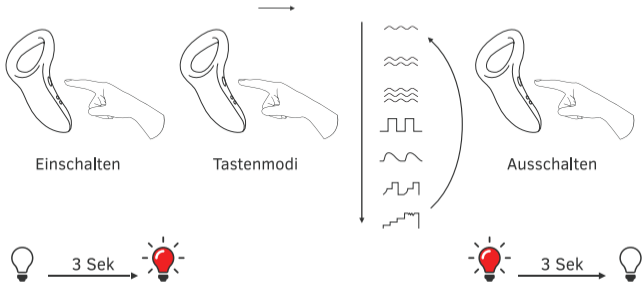

Visitez la page fr.lovense.com/garantie pour obtenir des renseignements détaillés sur la garantie et le retour des produits.

- Knopf: An/Aus (3 Sekunden halten) & Anwahl der Vibrationsmuster (einmal kurz drücken)
- Kontrolllampe
- Ladeanschluss

Deutsch

Aufladen und Tragen

Legen Sie das Spielzeug an, bevor Sie erregt sind. Führen Sie einen Hoden nach dem anderen ein und schieben Sie dann den Penis vorsichtig durch den Ring.

Tastenfunktionen

Inhalt