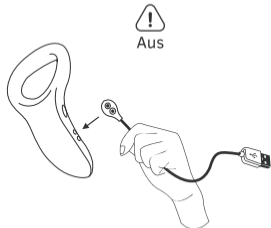

Visitez la page fr.lovense.com/garantie pour obtenir des renseignements détaillés sur la garantie et le retour des produits.

- Knopf: An/Aus (3 Sekunden halten) & Anwahl der Vibrationsmuster (einmal kurz drücken)
- Kontrolllampe
- Ladeanschluss

Deutsch

Aufladen und Tragen

Legen Sie das Spielzeug an, bevor Sie erregt sind. Führen Sie einen Hoden nach dem anderen ein und schieben Sie dann den Penis vorsichtig durch den Ring.

Tastenfunktionen

Inhalt