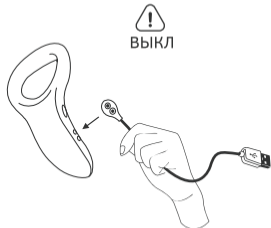

Für detaillierte Informationen über Garantie und Produktrückgabe, besuchen Sie bitte de.lovense.com/garantie.

- Кнопка: Вкл./Выкл. (удерживайте в течение 3 секунд) и Циклический Переход между Режимы Вибрации (одно нажатие)
- Индикатор
- Зарядный Порт

Зарядка и Ношение

Наденьте игрушку до возбуждения.
Вставляйте яички по одному за раз,
затем аккуратно просуньте пенис
через кольцо.

Функции Кнопок

Комплект Поставки

- (1) Управляемое на расстоянии эрекционное кольцо с Bluetooth®
- (1) Зарядный USB-кабель
- (1) Руководство Пользователя
- (1) Сумка для Хранения