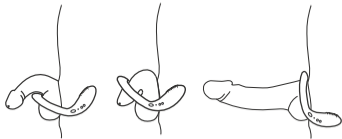

请访问zh.lovense.com/warranty页面，了解详细的保修和产品退货信息。

- ・ ボタン: On/Off の切替 (3秒間押さえてください) & プッシュによるバイブレーションの切替
- ・ インディケータライト
- ・ 充電ポート

充電&着用

勃起する前に着用してください。また一つの陰部にのみ使用するようにしてください。ゆっくりと滑らせるように着用してください。

ボタン機能

パッケージに含まれているもの：