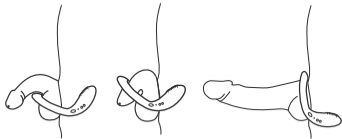

Для того, чтобы более подробно ознакомиться с гарантийными обязательствами, перейдите на ru.lovense.com/garantiya.

- 按钮：开/关（长按3秒）；
短按可选择不同的震动强度
- 指示灯
- 充电接口

充电与穿戴

请在勃起前佩戴玩具。逐个将睾丸穿过，然后小心地将阴茎穿过震动环。

按钮作用

产品清单