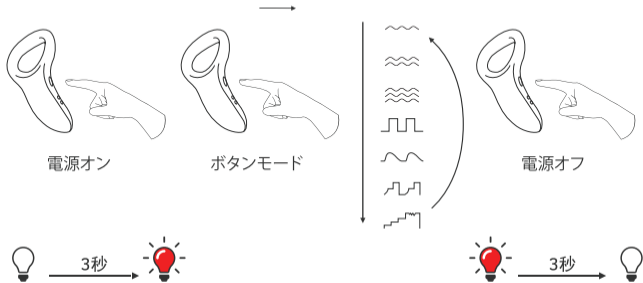

请访问zh.lovense.com/warranty页面，了解详细的保修和产品退货信息。

- ・ ボタン: On/Off の切替 (3秒間押さえてください) & プッシュによるバイブレーションの切替
- ・ インディケータライト
- ・ 充電ポート

充電&着用

勃起する前に着用してください。また一つの陰部にのみ使用するようにしてください。ゆっくりと滑らせるように着用してください。

ボタン機能

パッケージに含まれているもの：