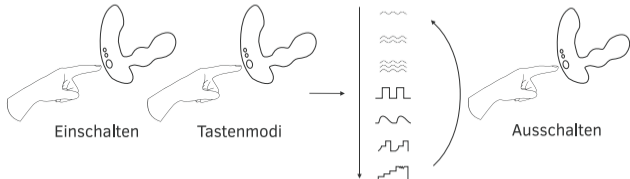

Tastenfunktionen