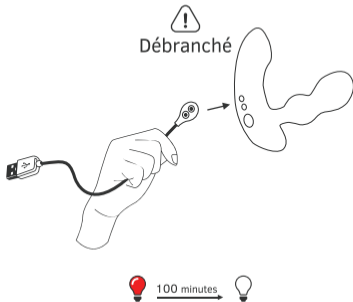

Chargement