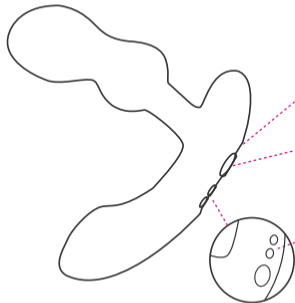

・インディケータライト

・ボタン : On/Off の切替 (3秒押さえてください) & プッシュによるバイブレーションの切替

・充電ポート