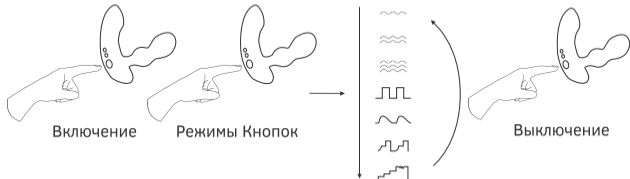

Функции Кнопок