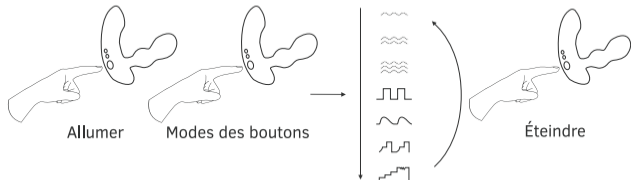

Fonctions des boutons