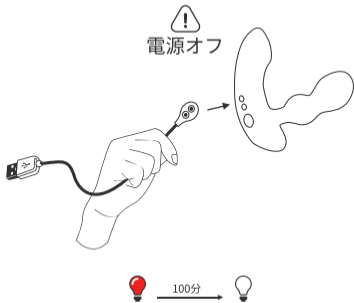

请访问zh.lovense.com/warranty页面，了解详细的保修和产品退货信息。

・インディケータライト

・ボタン : On/Off の切替 (3秒押さえてください) & プッシュによるバイブレーションの切替

・充電ポート

充電

ボタン機能

パッケージに含まれているもの：

- ・ (1) Bluetooth®内蔵 遠隔エネマグラ
- ・ (1) USB充電ケーブル
- ・ (1) ユーザーマニュアル
- ・ (1) 収納バッグ

商品仕様

素材	身体にやさしいシリコン
重量	151.3g
バッテリー	リチウムイオン充電式
充電時間	100分
使用時間	100分間まで
スタンドパイ	150時間まで
防水機能	IPX7 防水機能有り

充電方法

まずはじめにEdge 2の電源を切ってください。ケーブルはどんなUSBポート、もしくはUSB／ACアダプターへも繋いで充電することができます。フル充電には約1.5時間必要です。充電が満タンになると赤い電灯が消えます。

注意:マグネット充電ですので、充電するときは赤い電灯が点いていることを確認してください。

掃除・保管方法

- ・使用する前後にEdge 2をクリーニングしてください。
- ・あたたかい水とマイルドソープで洗ってください。(もしくはセックストイクリーナー)
- ・保管する前に完全に乾かしてください。

使用指示

- ・ 挿入前に、沢山潤滑液をおもちゃと身体につけることが必要です。使用する場合は、ウォーターベースの潤滑ジェルのみ使用してください。シリコンやオイルベースのものを使用すると、シリコンに悪影響を与えます。
- ・ アナルプレイが初めての方は、ベストプラクティスについて調べた上で遊んでください。挿入時や使用中に痛みを伴う時は、直ちに使用をやめてください。
- ・ プログラムモードでは、10種類までオリジナルパターンをEdge 2本体に保存することができます。