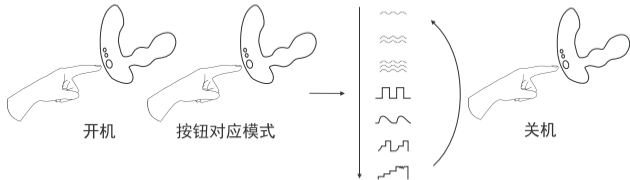

Для того, чтобы более подробно ознакомиться с гарантийными обязательствами, перейдите на ru.lovense.com/garantiya.

简体中文

充电

按钮作用

产品清单

- (1) 蓝牙前列腺按摩器
- (1) USB充电线
- (1) 用户手册
- (1) 收纳袋

产品信息

材质	亲肤安全硅胶
重量	151.3g
电池	可充锂离子电池
充电	100 分钟
使用时间	长达100分钟
待机时间	长达150小时
防水性能	IPX7 防水

充电

请先关闭Edge 2，然后将充电线插入任何USB接口或USB/AC电源适配器。电池充满大约需要1.5小时。但充电完成时，红色指示灯将熄灭。

注意：本品采用磁性充电器。充电时，请确认红色指示灯为常亮状。

清洁和保养

- 每次使用前后清洁Edge 2；
- 请使用温水和温和的肥皂（或成人玩具清洁剂）清洁；
- 长时间存放前，需彻底干燥。

使用指示

- 在插入使用之前，需要将润滑剂涂抹于您的身体和玩具上。硅树脂或油基润滑油可能会影响硅胶外壳。
- 如果您之前没有玩过肛塞类的玩具，请多研究多练习以避免出现任何问题。如果您在插入或使用我感到疼痛，立即停止使用。
- 在我们APP的编程模式下，您最多可以为Edge 2储存10个（自己创建的）模式。