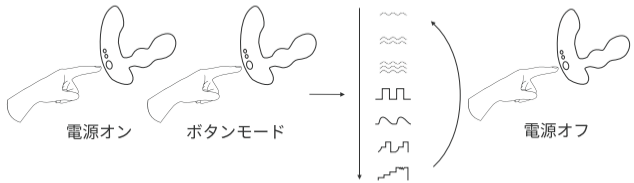

请访问zh.lovense.com/warranty页面，了解详细的保修和产品退货信息。

・インディケータライト

・ボタン : On/Off の切替 (3秒押さえてください) & プッシュによるバイブレーションの切替

・充電ポート

充電

ボタン機能

パッケージに含まれているもの：

- ・ (1) Bluetooth®内蔵 遠隔エネマグラ
- ・ (1) USB充電ケーブル
- ・ (1) ユーザーマニュアル
- ・ (1) 収納バッグ

商品仕様

素材	身体にやさしいシリコン
重量	151.3g
バッテリー	リチウムイオン充電式
充電時間	100分
使用時間	100分間まで
スタンドパイ	150時間まで
防水機能	IPX7 防水機能有り

充電方法

まずはじめにEdge 2の電源を切ってください。ケーブルはどんなUSBポート、もしくはUSB／ACアダプターへも繋いで充電することができます。フル充電には約1.5時間必要です。充電が満タンになると赤い電灯が消えます。