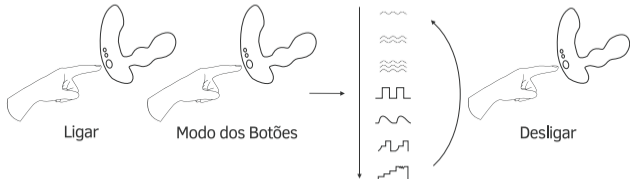

Carregamento

Funções dos Botões

O que está incluído

- (1) Bluetooth® Massageador de Próstata
- (1) USB Cabo carregador
- (1) Manual do usuário
- (1) Bolsa de armazenamento

Especificações

Materiais	Silicone seguro para o corpo
Peso	151.3g
Bateria	Li-Ion Recarregável
Carregamento	100 Minutos
Tempo de Uso	aproximadamente 100 minutos
Standby	aproximadamente 150 horas
À prova d'água	IPX7 À prova d'água