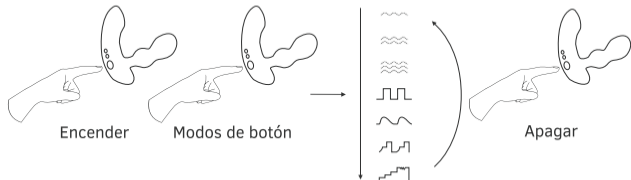

Funciones de los botones